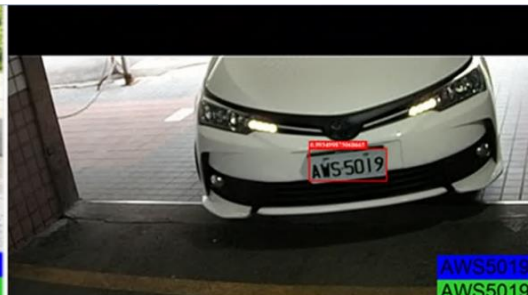

# 雲端車牌辨識管理系統

1. 智慧雲端車牌辨識系統
2. 智慧城市管理系統網頁
3. 遠端車道控管
4. 安全防夾系統
5. 自動開關門系統
6. 訪客車輛進出時間控管
7. 使用者權限管理

使用者作業管理資料

手動開關作業

報表查詢

管理權限

管理權限群組

AMB1969  
AMB1969