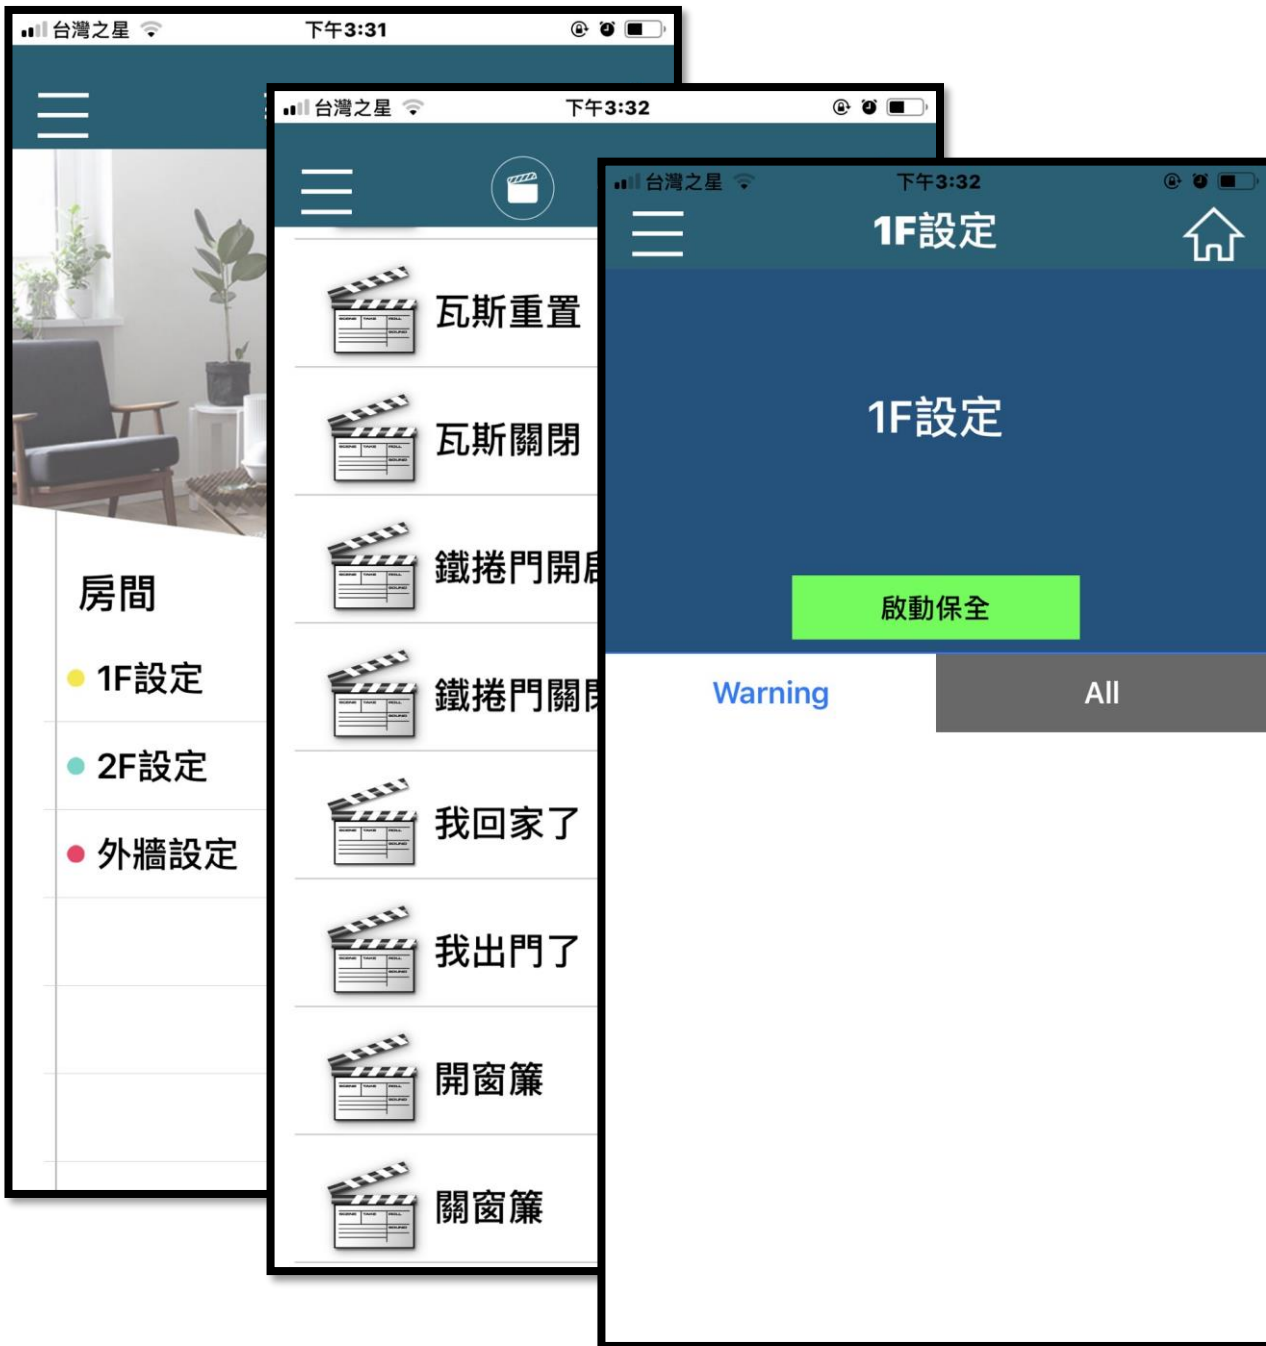

## 智慧門窗磁

- 低電量提醒
- 當分離1CM即進行通知或啟動其他設備  
(例:分離時啟動蜂鳴器或燈光嚇阻不法人士)

### 優勢

- ✓ 無線式門窗磁，可靈活運用，更便利
- ✓ 開關門皆可查看現況，隨時掌握家中狀況

華岡保全  
HWA GANG SECURITY CO., LTD.

## 優勢

- ✓ 智慧連動系統，按下緊急按鈕後啟動相對應的警報機制，連動機制也可保有隱私。
- ✓ 當長輩在家中發生跌倒時按下按鈕立即通報家中所有人。
- ✓ IP66防水，浴室也可以使用

Hey Siri

APP簡易操作