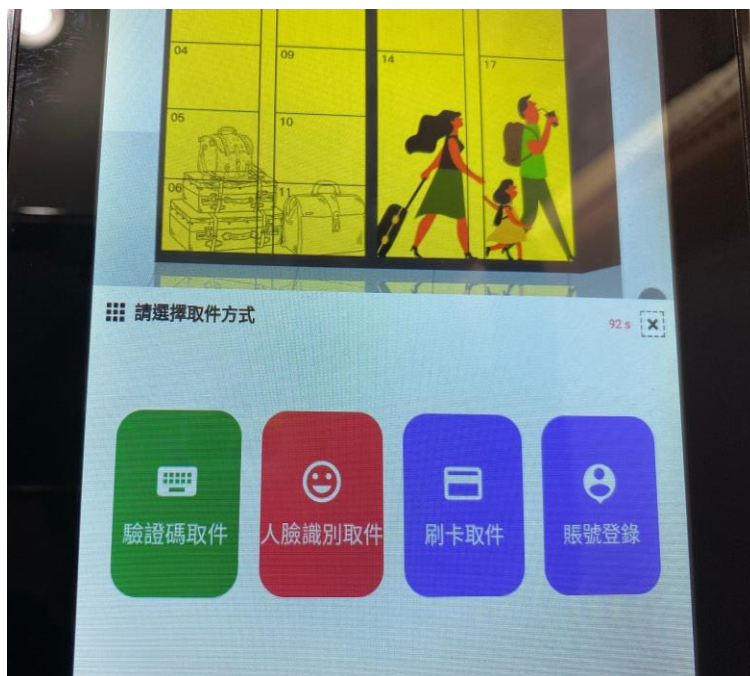

智慧包裹管理系統

智生活