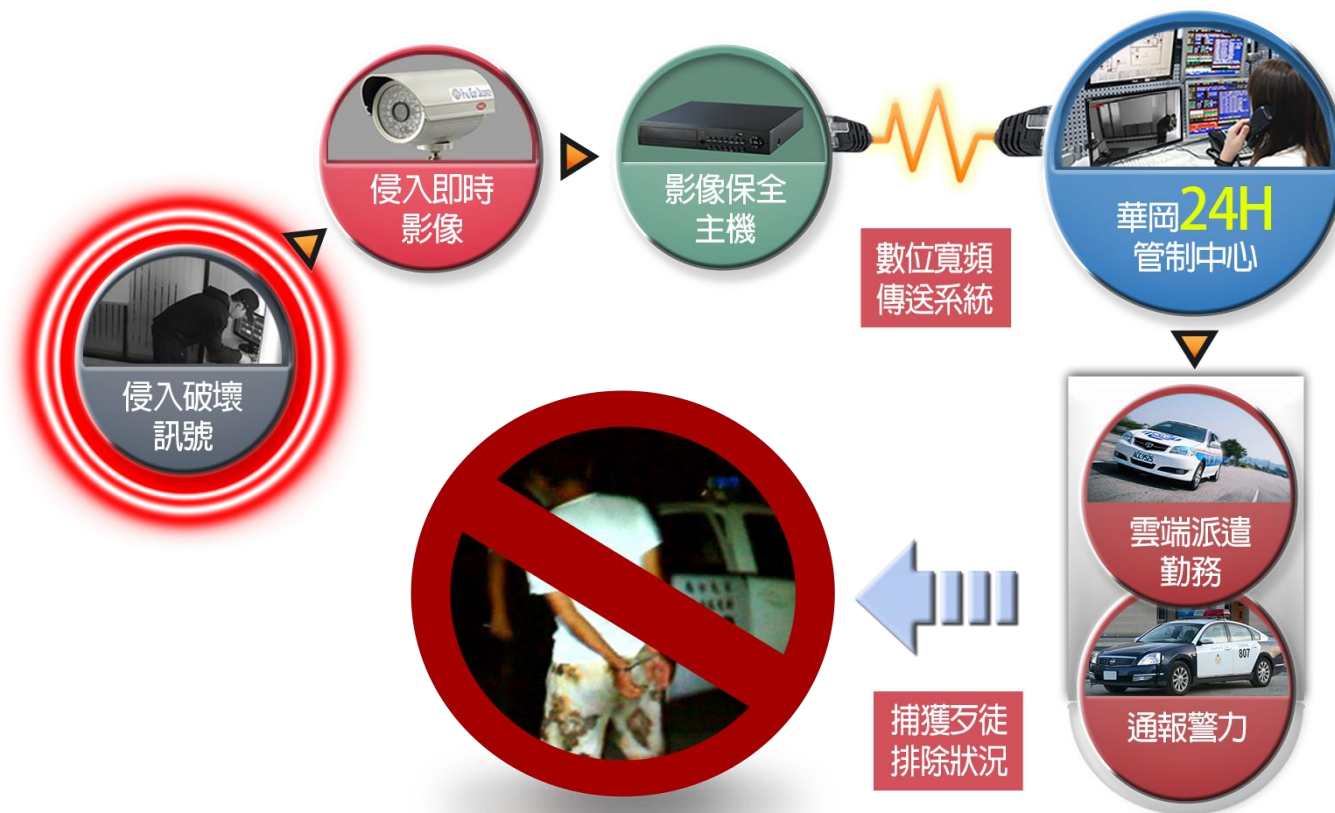

# 災防訊號偵測系統

- 24H偵測災防.淹水.溢水訊號.水塔蓋開啟及保全防護區侵入異常訊號,即時通報處理
- 異常訊號立即派員處理.報警消單位支援
- 警報影像即時掌握狀況真偽.並即時處理防止災損
- 協助社區事件處理

# 數位影像保全

影像自動回傳影像監控中心

24H影像監控中心，即時監控現場狀況。畫面於5秒內自動傳送  
至影像監控中心