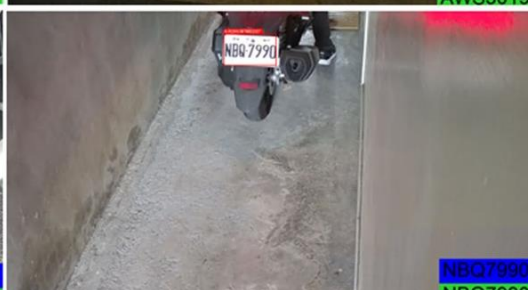

AVC0287

NBQ7990

AVC0287

資料庫比對後

AVC0287

NBQ7990

資料庫比對後

NBQ7990

權限名稱：華岡

管理公司

檢視資料 權限

☒ 預設

控制功能 權限

☒ 新增

☒ 編輯

☒ 刪除

客戶資料

檢視資料 權限

☒ 預設

控制功能 權限

☒ 新增

☒ 編輯

☒ 刪除

帳戶資料

檢視資料 權限

☒ 預設

控制功能 權限

☒ 新增

☒ 編輯

☒ 刪除

使用者資料

檢視資料 權限

☒ 預設

控制功能 權限

☒ 新增

☒ 編輯

☒ 刪除

↑ 開門

⊘ 暫停

↓ 關門