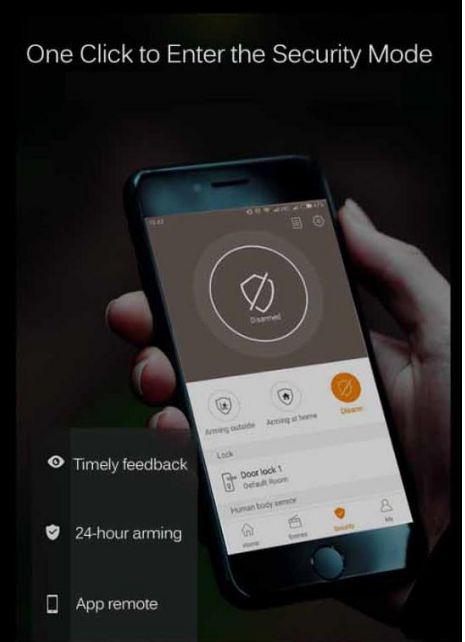

## 離家模式

# 智慧門鎖功能說明

- 智能偵測器

1. 防暴力拆解偵測
4. 鑰匙孔偵測

2. 後把手檢測
5. C-Touch 電容偵測

3. 前把手檢測
6. 0.3秒指紋偵測

- 功能

1. 反綁架無聲求救
4. 防窺視虛位密碼

2. 成員返家提醒
5. 遠端授權臨時單次 / 時段多次臨時密碼