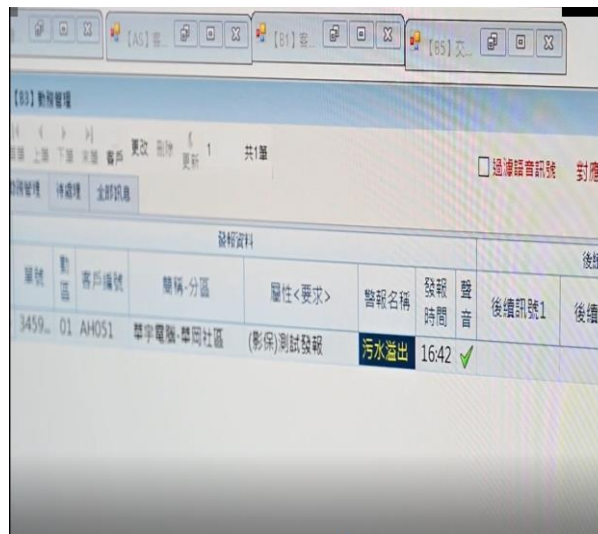

災防訊號偵測系統

- 24H偵測災防.淹水.溢水訊號.水塔蓋開啟及保全防護區侵入異常訊號,即時通報處理
- 異常訊號立即派員處理.報警消單位支援
- 警報影像即時掌握狀況真偽.並即時處理防止災損
- 協助社區事件處理