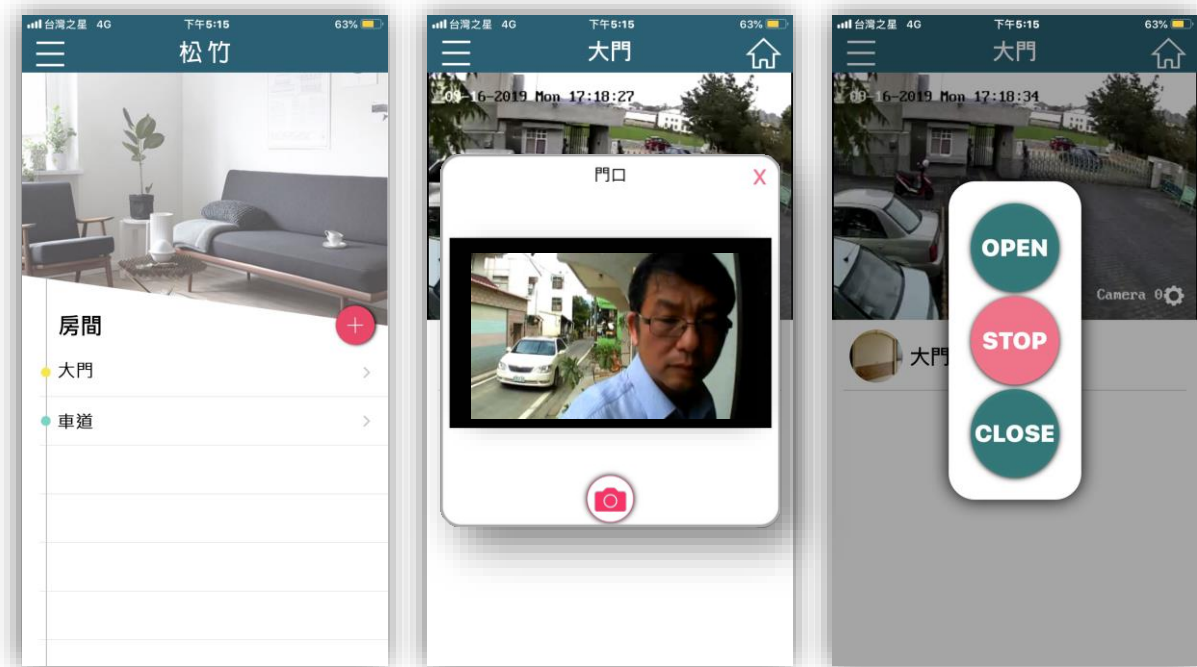

## 智慧化社區

智慧門禁管理系統  
災防訊號偵測系統  
智能充電樁

影音緊急求救系統  
雲端影像保全系統  
社區智能櫃

# 智慧門禁系統架構

# APP遠端門禁控管

- 擺脫傳統對講機的限制
- 數位影像語音對講機,出門在外也接聽及開門
- 可設定多人接收訪客門鈴訊息
- 網路傳送無距離限制,出國也可影像語音對話及開門
- 網路連結安裝方便
- 智慧門禁系統整合