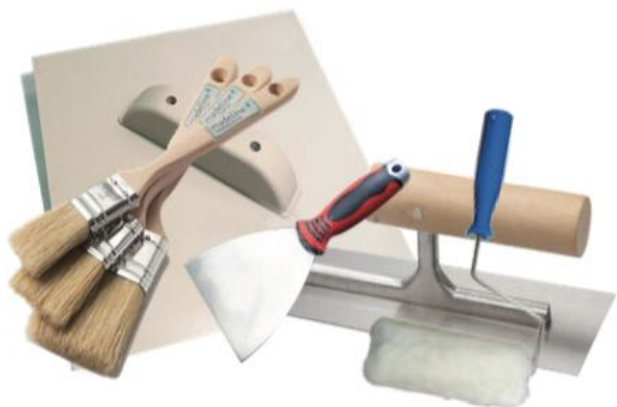

告示牌-小心地滑/進潔.工作進行中
包裝：10片/箱