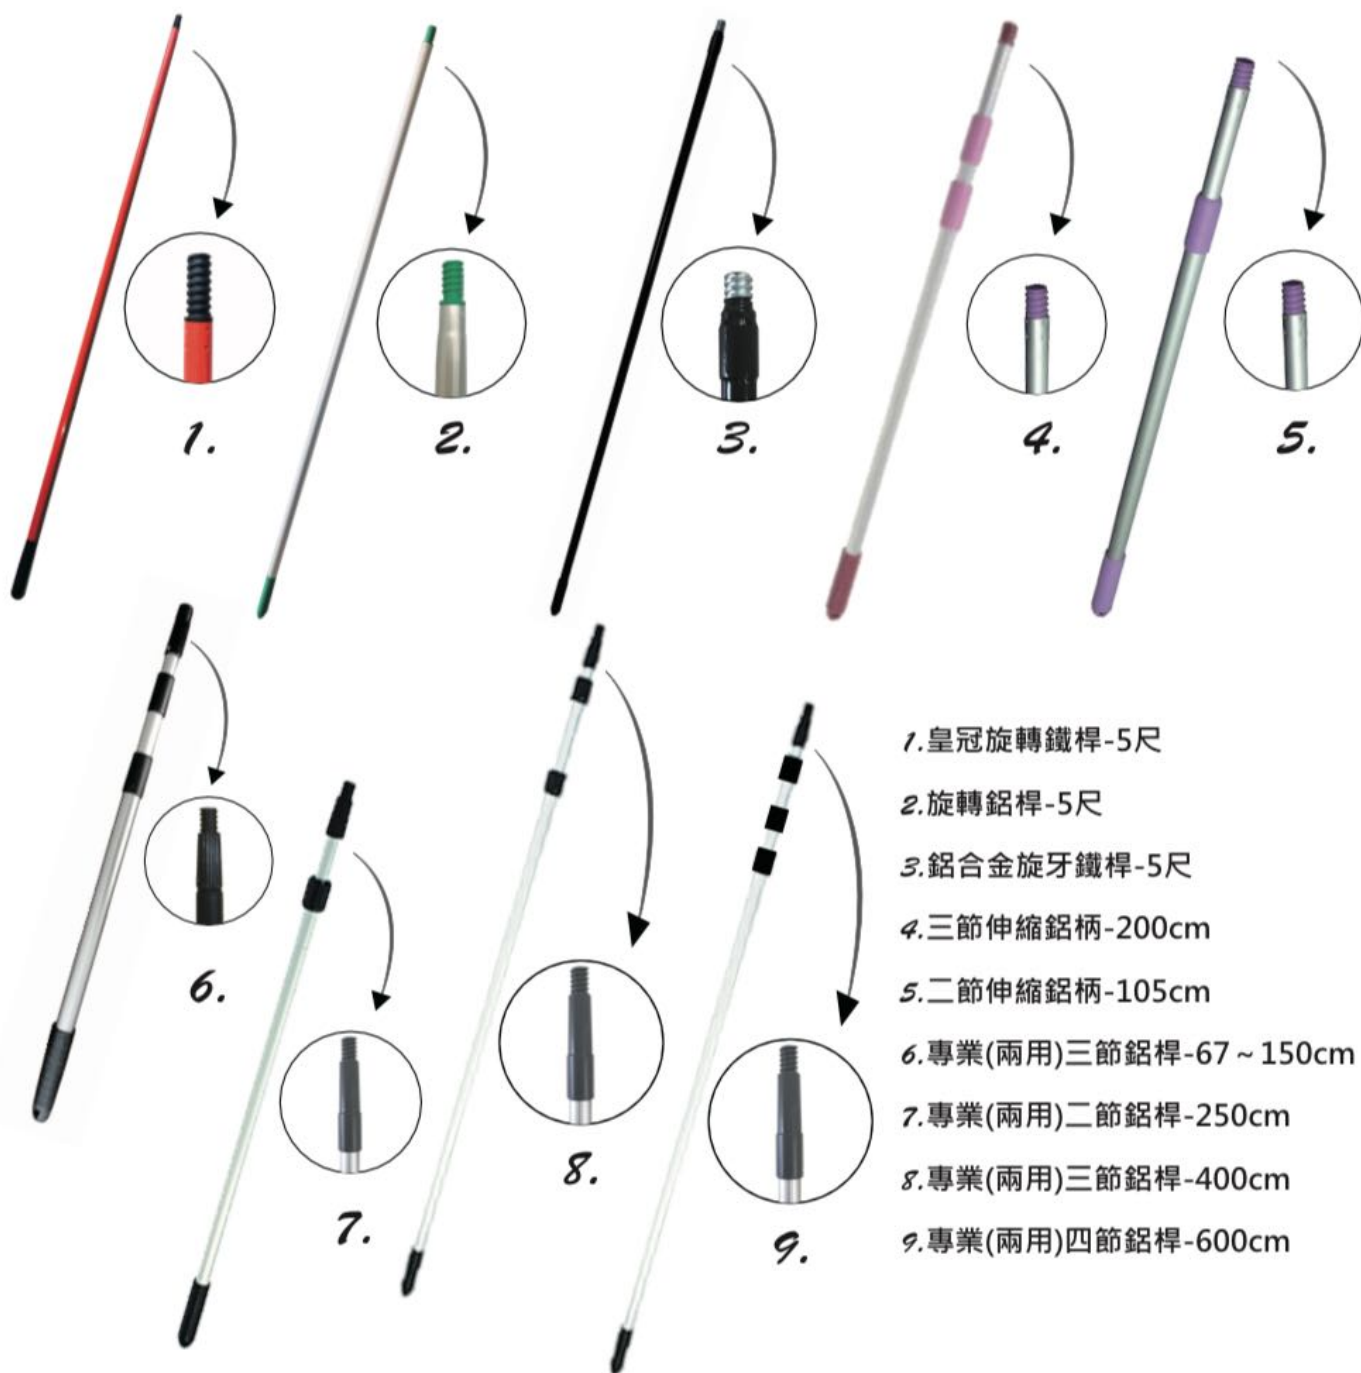

玻璃刮刀 / 刮條
規格：35cm / 45cm

巧巧摩登一路刮
規格：16*15*2.5cm

大灰刮刀 / 小黃刮刀 / 刀片
用途：刮除硬面髒污

雙層地板刮水器頭
規格：45cm / 55cm / 75cm

單層地板刮水器頭
規格：45cm / 55cm

雙層地板刮水器組
規格：45cm / 55cm

1.一般型 / 2.三層型 / 3.真空通便器

工業用橡膠手套(黃)
規格：8.5號 / 9.5號

家庭用雙色手套(紅白)
規格：7.5號 / 8號 / 8.5號

PVC無粉手套-S / M / L
規格：100pcs/盒

NBR檢診手套(未滅菌/藍色)
規格：M/100pcs/盒

棉手套 / 點膠手套 / 全膠手套
規格：12雙/包

1. 皇冠旋轉鐵桿-5尺
2. 旋轉鋁桿-5尺
3. 鋁合金旋牙鐵桿-5尺
4. 三節伸縮鋁柄-200cm
5. 二節伸縮鋁柄-105cm
6. 專業(兩用)三節鋁桿-67 ~ 150cm
7. 專業(兩用)二節鋁桿-250cm
8. 專業(兩用)三節鋁桿-400cm
9. 專業(兩用)四節鋁桿-600cm