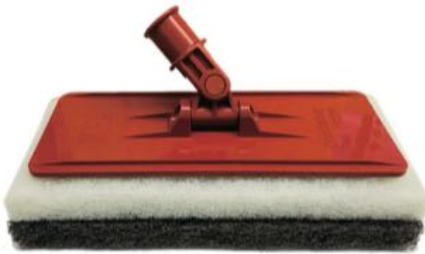

3M萬向握把組
規格：板子+白菜+咖啡